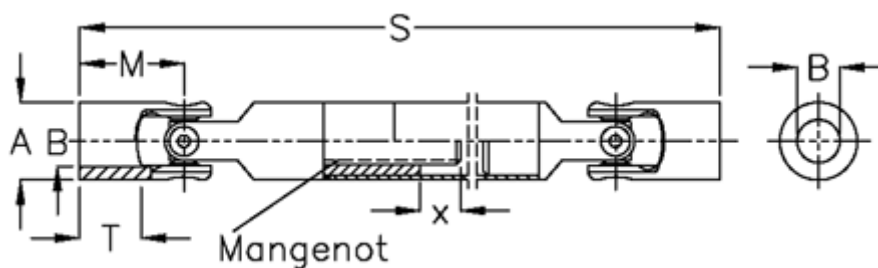

Varenummer: 076251001
Beskrivelse: Krydsled med udtræk 0.625.100.001
S=198 X=25 Boring 16H7, nåleleje

Mål

A	= 25
B H7	= 16
M	= 37
Mangenot	= 6x11x14
MD max. Nm	= 20
s	= 198
T	= 22
x	= 25